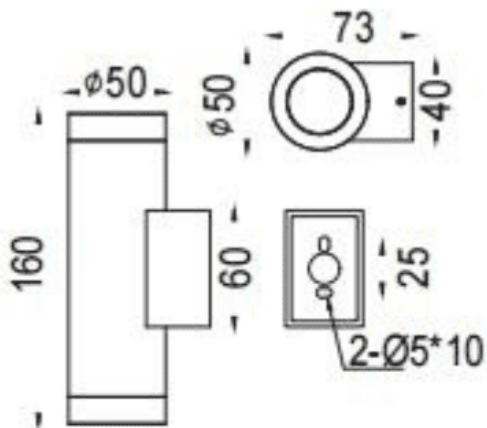

**UP&DOWNT**

---

<b>Item code</b>	<b>86.OW09.1343.02</b>
<b>Product type</b>	<b>Outdoor</b>
<b>Category</b>	<b>Wall Light</b>
<b>Family</b>	<b>UP&amp;DOWNT</b>

<b>Pictograms</b>					

---

**Dimensions**

<b>Product dimensions (mm)</b>	<b>ø53x73x160mm</b>
--------------------------------	---------------------

---

**Scheme**

<b>Product</b>	
<b>Real power (W)</b>	<b>2x4</b>
<b>Real luminous flux (Lm)</b>	<b>2x285</b>
<b>Luminous efficiency (Lm/W)</b>	<b>85.5</b>
<b>Beam angle (°)</b>	<b>60</b>
<b>Life time (h)</b>	<b>50000h L70B10</b>
<b>IP</b>	<b>IP65</b>
<b>Control gear</b>	<b>DALI</b>
<b>Colour temperature (K)</b>	<b>3000</b>
<b>Colour consistency (SDCM)</b>	<b>SDCM3</b>
<b>CRI</b>	<b>80</b>
<b>IK</b>	<b>IK05</b>

---

**Photometry**